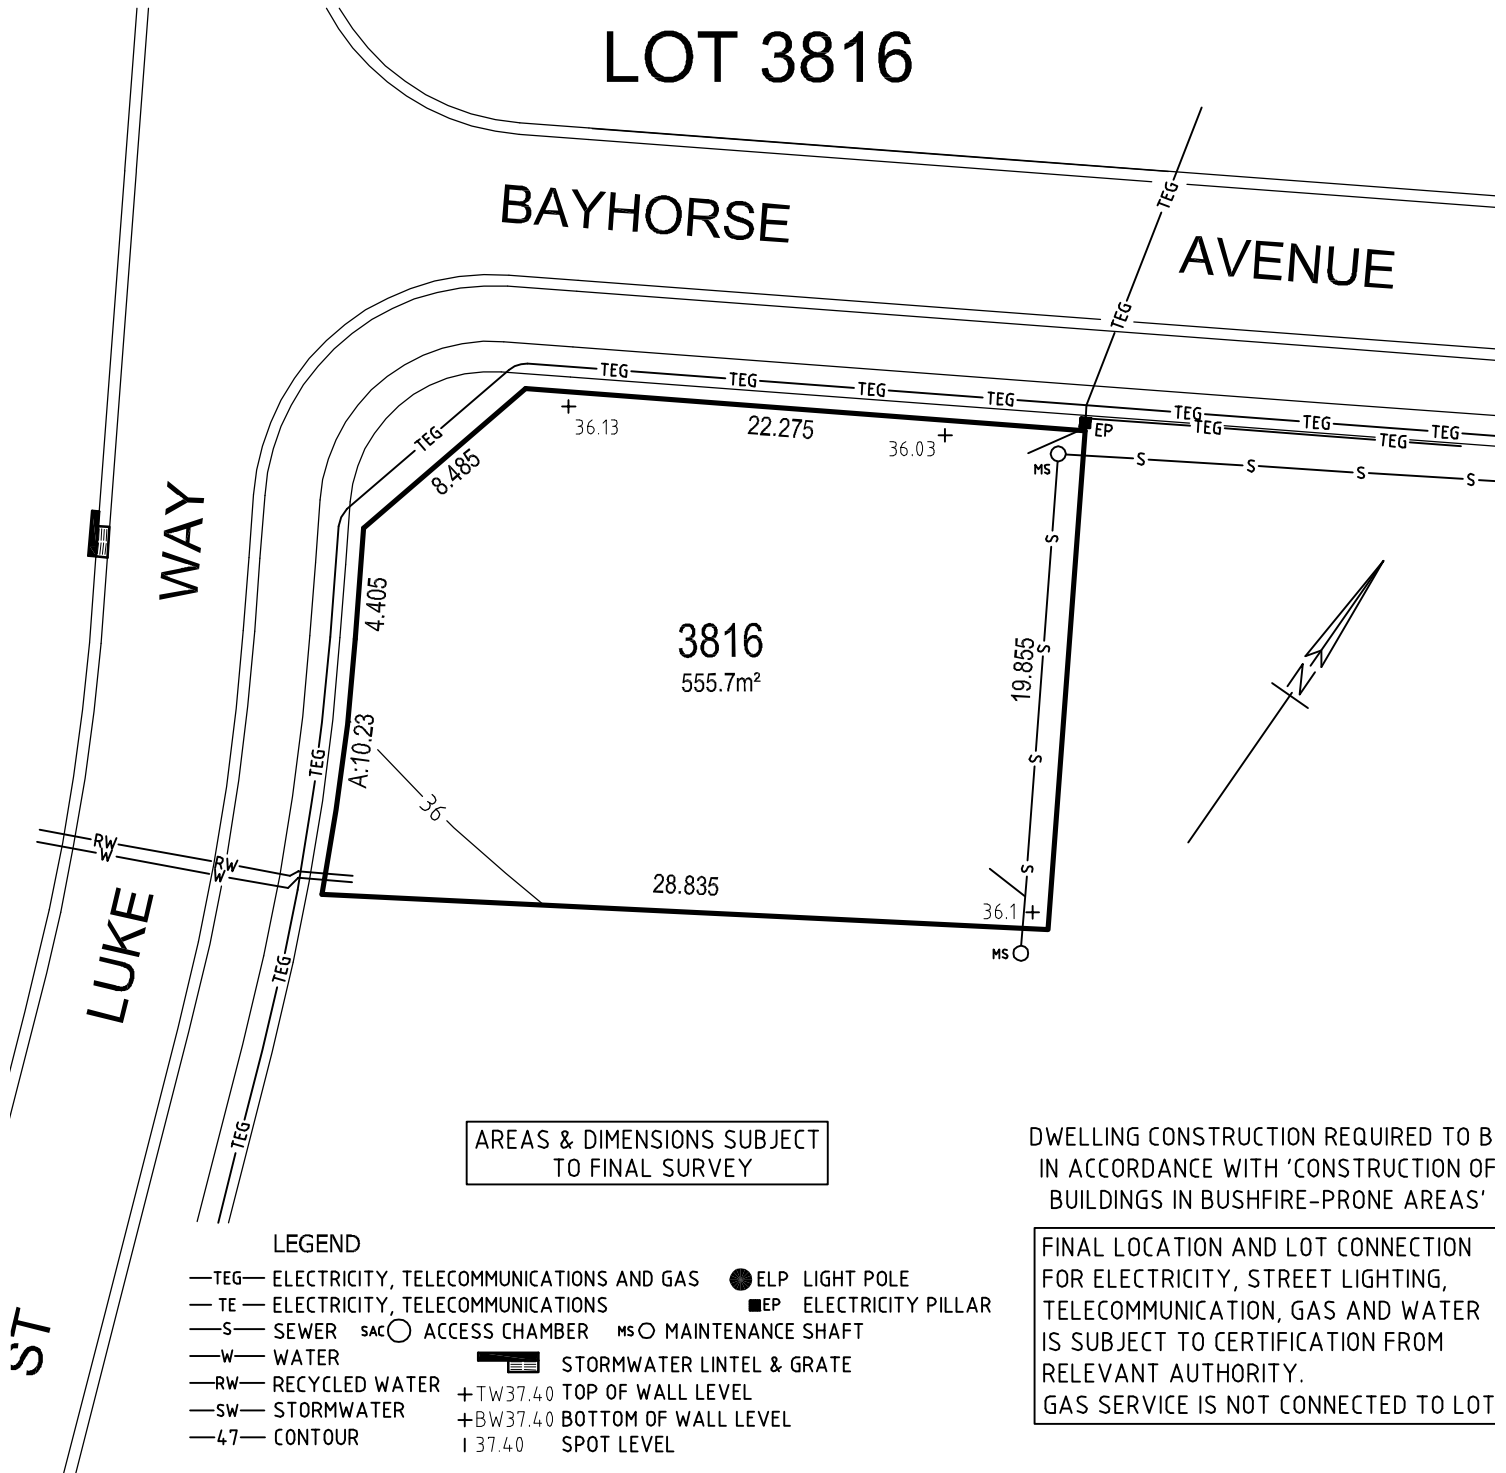

# LOT PLAN

1300 373 683  
[freemansridge.com.au](http://freemansridge.com.au)